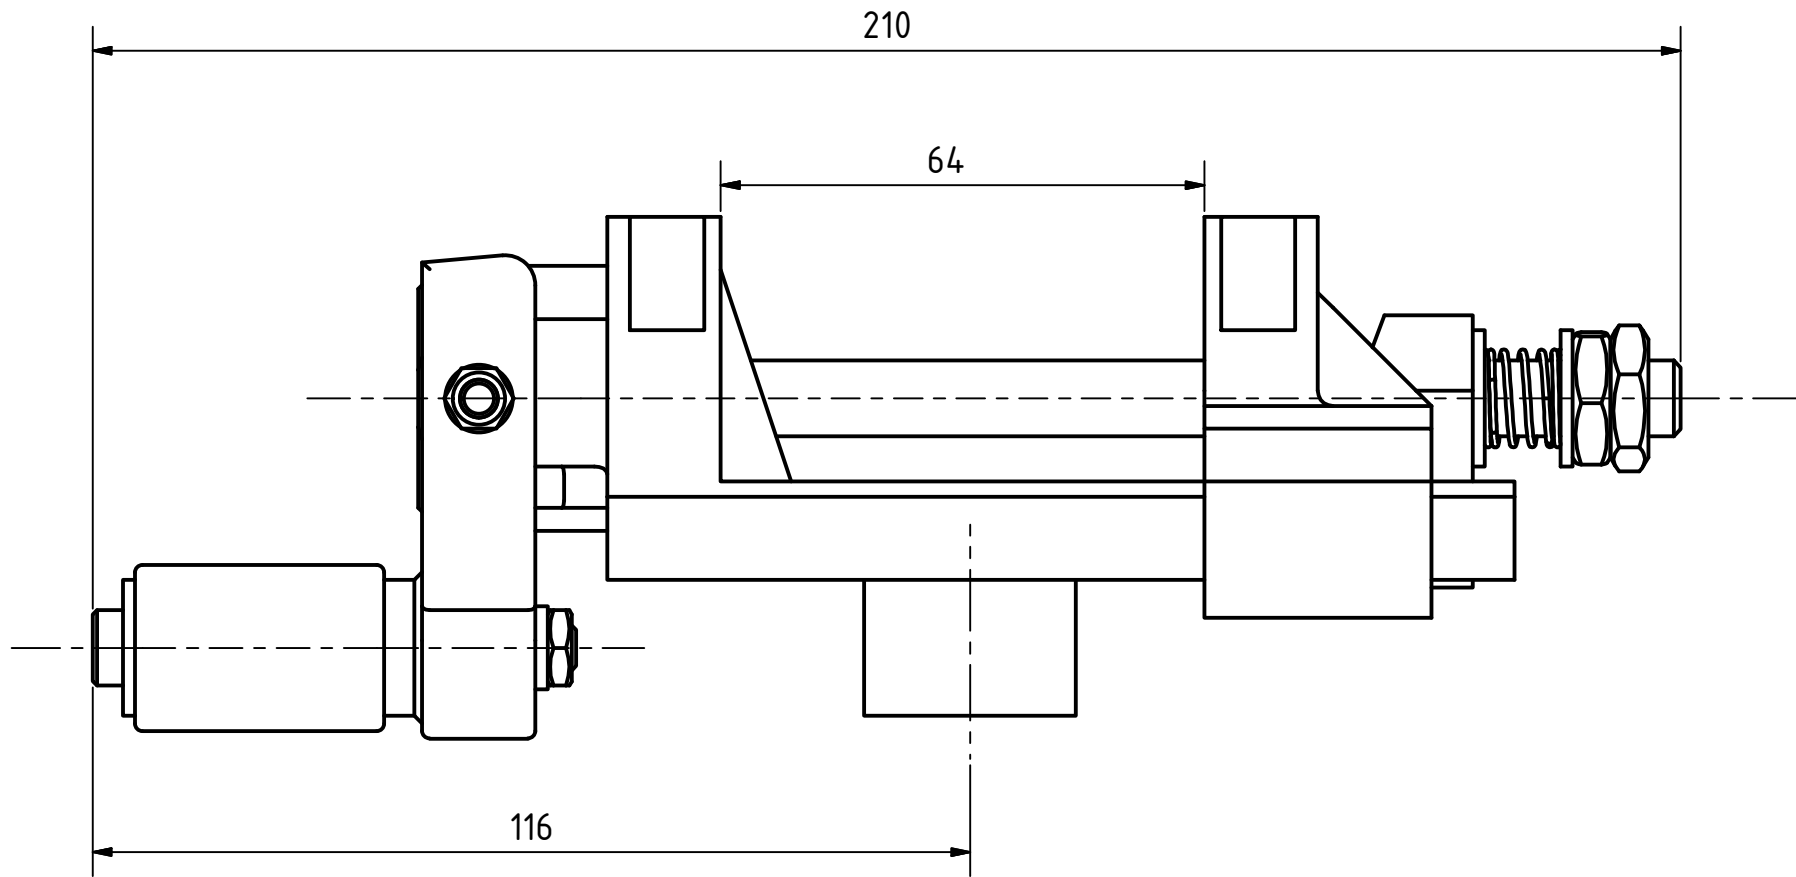

6 1 5 1 4 3 1 2 1 1

D

D

Měřítko (1 : 2)

C

C

B

B

Měřítko	1:1	Přesnost	ISO 2768 - mK
		Tolerování	ISO 8015
		Projitání	

Formát A4

 FAKULTA STROJNÍ ZÁPADOČESKÉ UNIVERZITY V PLZNI	Kreslil	Josef Vnouček	Název	SVĚRÁK - VERZE 1
	Datum	25.7.2020		
	Schválil		Číslo dokumentu	BP_JV_Sv1
KKS	KATEDRA KONSTRUOVÁNÍ STROJŮ	Druh dokumentu	VÝKRES SESTAVY	List 1 Listů 1