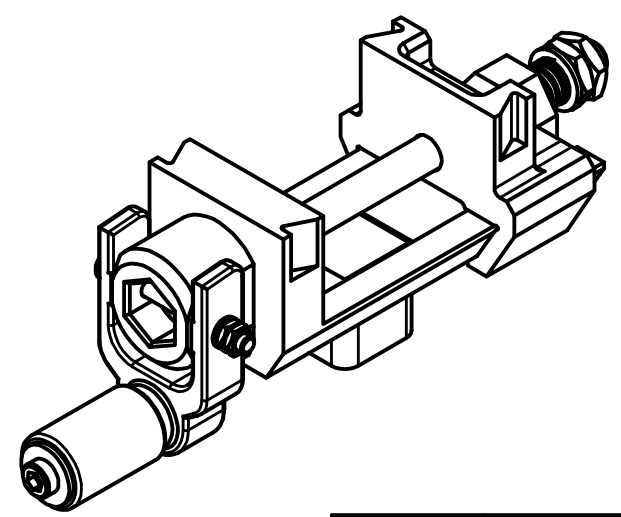

6 1 5 1 4 3 1 2 1 1

D

D

Měřítko (1 : 2)

C

C

B

B

Měřítko	1:1	Přesnost	ISO 2768 - mK
		Tolerování	ISO 8015
		Projitání	

Formát A4

 FAKULTA STROJNÍ ZÁPADOČESKÉ UNIVERZITY V PLZNI	Kreslil	Josef Vnouček	Název	SVĚRÁK - VERZE 1
	Datum	25.7.2020		
	Schválil		Číslo dokumentu	BP_JV_Sv1
KKS	KATEDRA KONSTRUOVÁNÍ STROJŮ	Druh dokumentu	VÝKRES SESTAVY	List 1 Listů 1