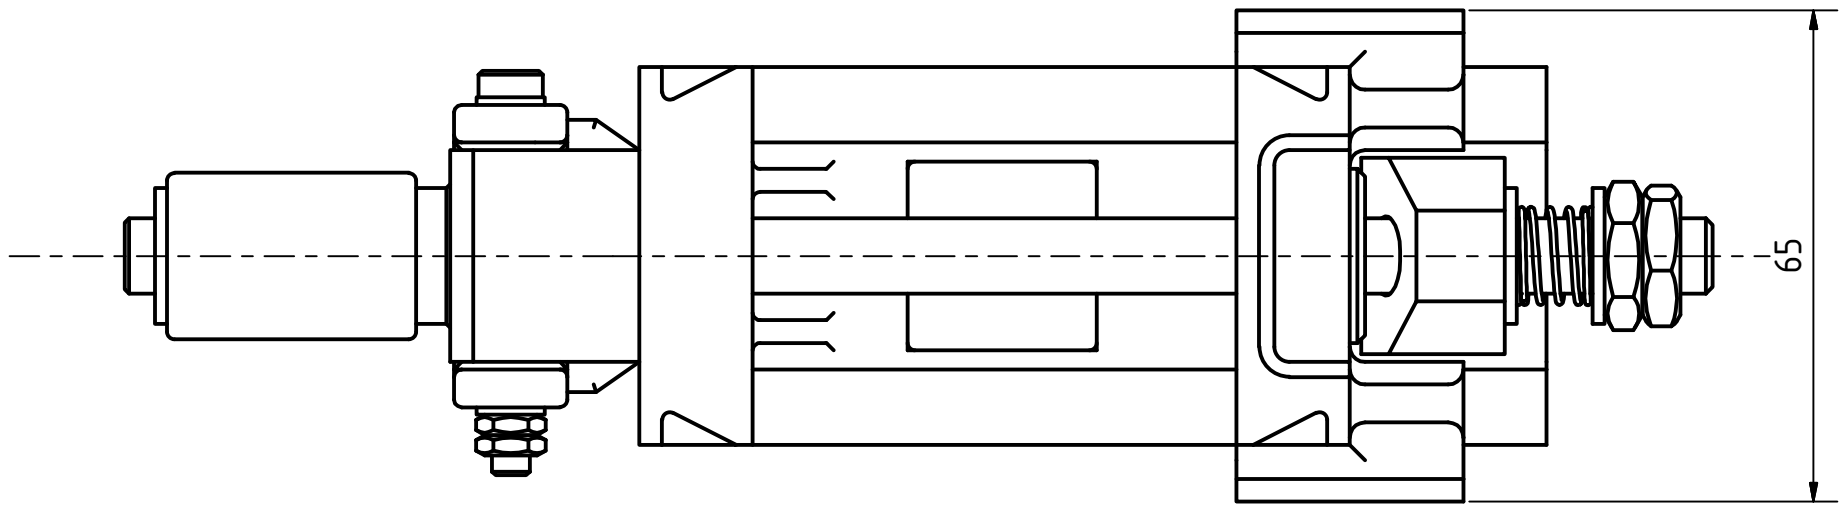

6 1 5 1 4 3 1 2 1 1

D

D

Měřítko (1 : 2)

C

C

B

B

Měřítko	1:1	Přesnost	ISO 2768 - mK
		Tolerování	ISO 8015
		Projitání	

Formát A4

 FAKULTA STROJNÍ ZÁPADOČESKÉ UNIVERZITY V PLZNI	Kreslil	Josef Vnouček	Název	SVĚRÁK - VERZE 1
	Datum	25.7.2020		
	Schválil		Číslo dokumentu	BP_JV_Sv1
KKS	KATEDRA KONSTRUOVÁNÍ STROJŮ	Druh dokumentu	VÝKRES SESTAVY	List 1 Listů 1