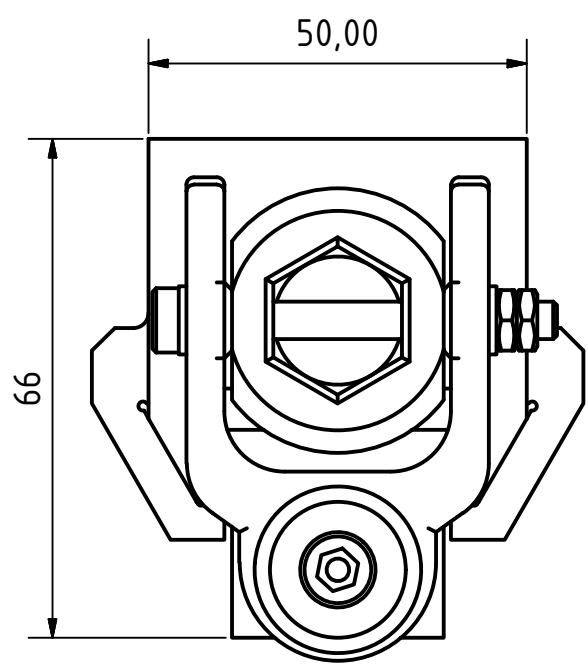

6 1 5 1 4 3 1 2 1 1

D

D

Měřítko (1 : 2)

C

C

B

B

Měřítko	1:1	Přesnost	ISO 2768 - mK
		Tolerování	ISO 8015
		Projitání	

Formát A4

 FAKULTA STROJNÍ ZÁPADOČESKÉ UNIVERZITY V PLZNI	Kreslil	Josef Vnouček	Název	SVĚRÁK - VERZE 1
	Datum	25.7.2020		
	Schválil		Číslo dokumentu	BP_JV_Sv1
KKS	KATEDRA KONSTRUOVÁNÍ STROJŮ	Druh dokumentu	VÝKRES SESTAVY	List 1 Listů 1