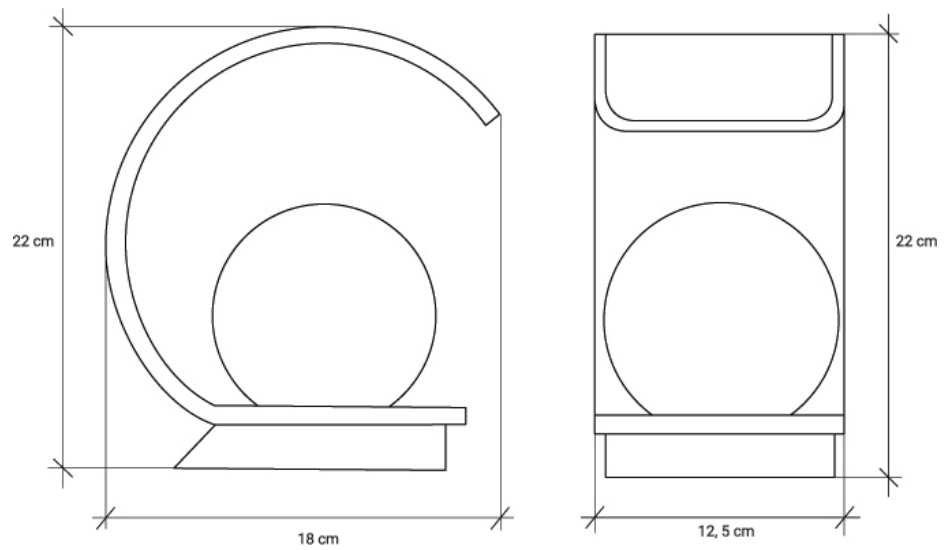

Kolekce stolních lampiček

Cuddle

Markéta Formánková

Lampičky mají optimální velikost na mazlení.

Kolekce nabízí tři různé materiály.

Samet

Organoid

Korek