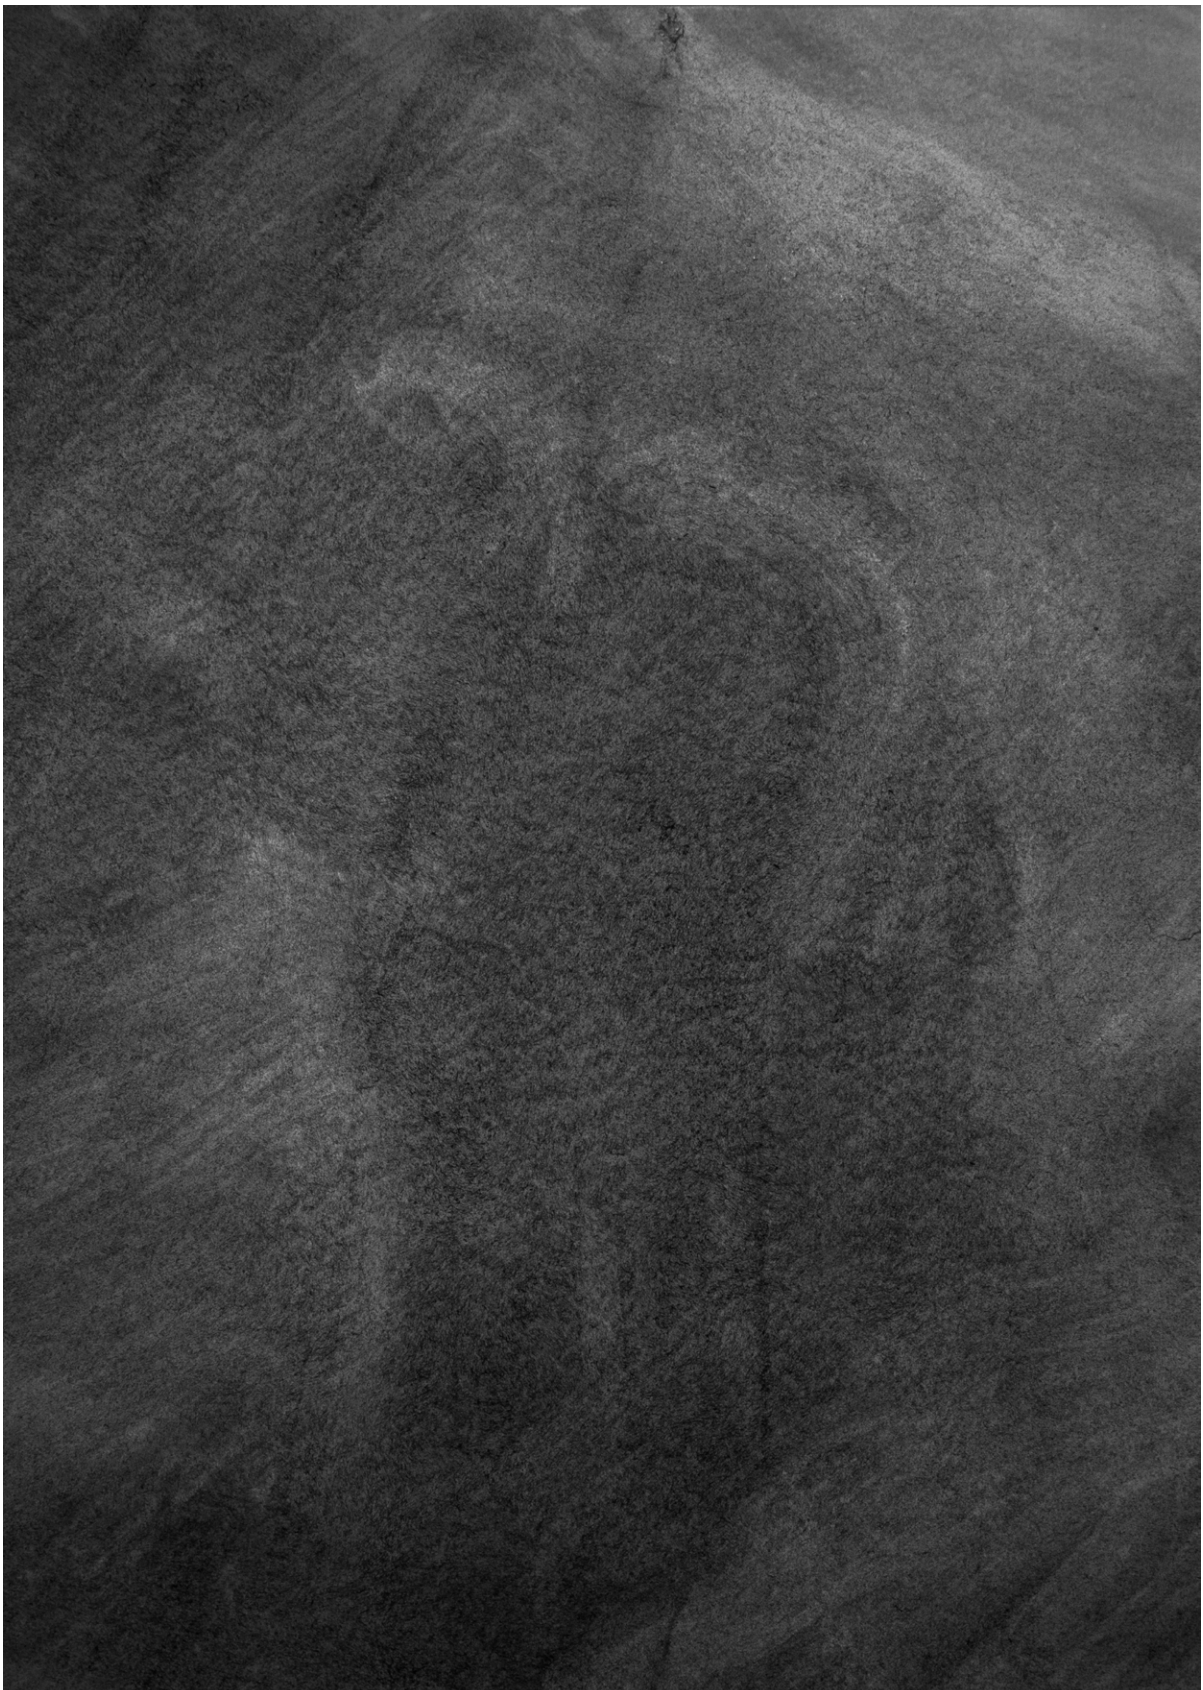

Světlo v souboru kamenotisků
bakalářská práce

Tomáš Leba

grafiky
kamenotisky

Vyhoštění

Vprostřed

Mezi

Zpověď

Nimbus

štetcové kresby tuší

Přes
AI

Zpoza
AI

Plutí
Al

Zoufalství
B2

Bez názvu
B2

Bez Názvu
B2

Cintola
B2