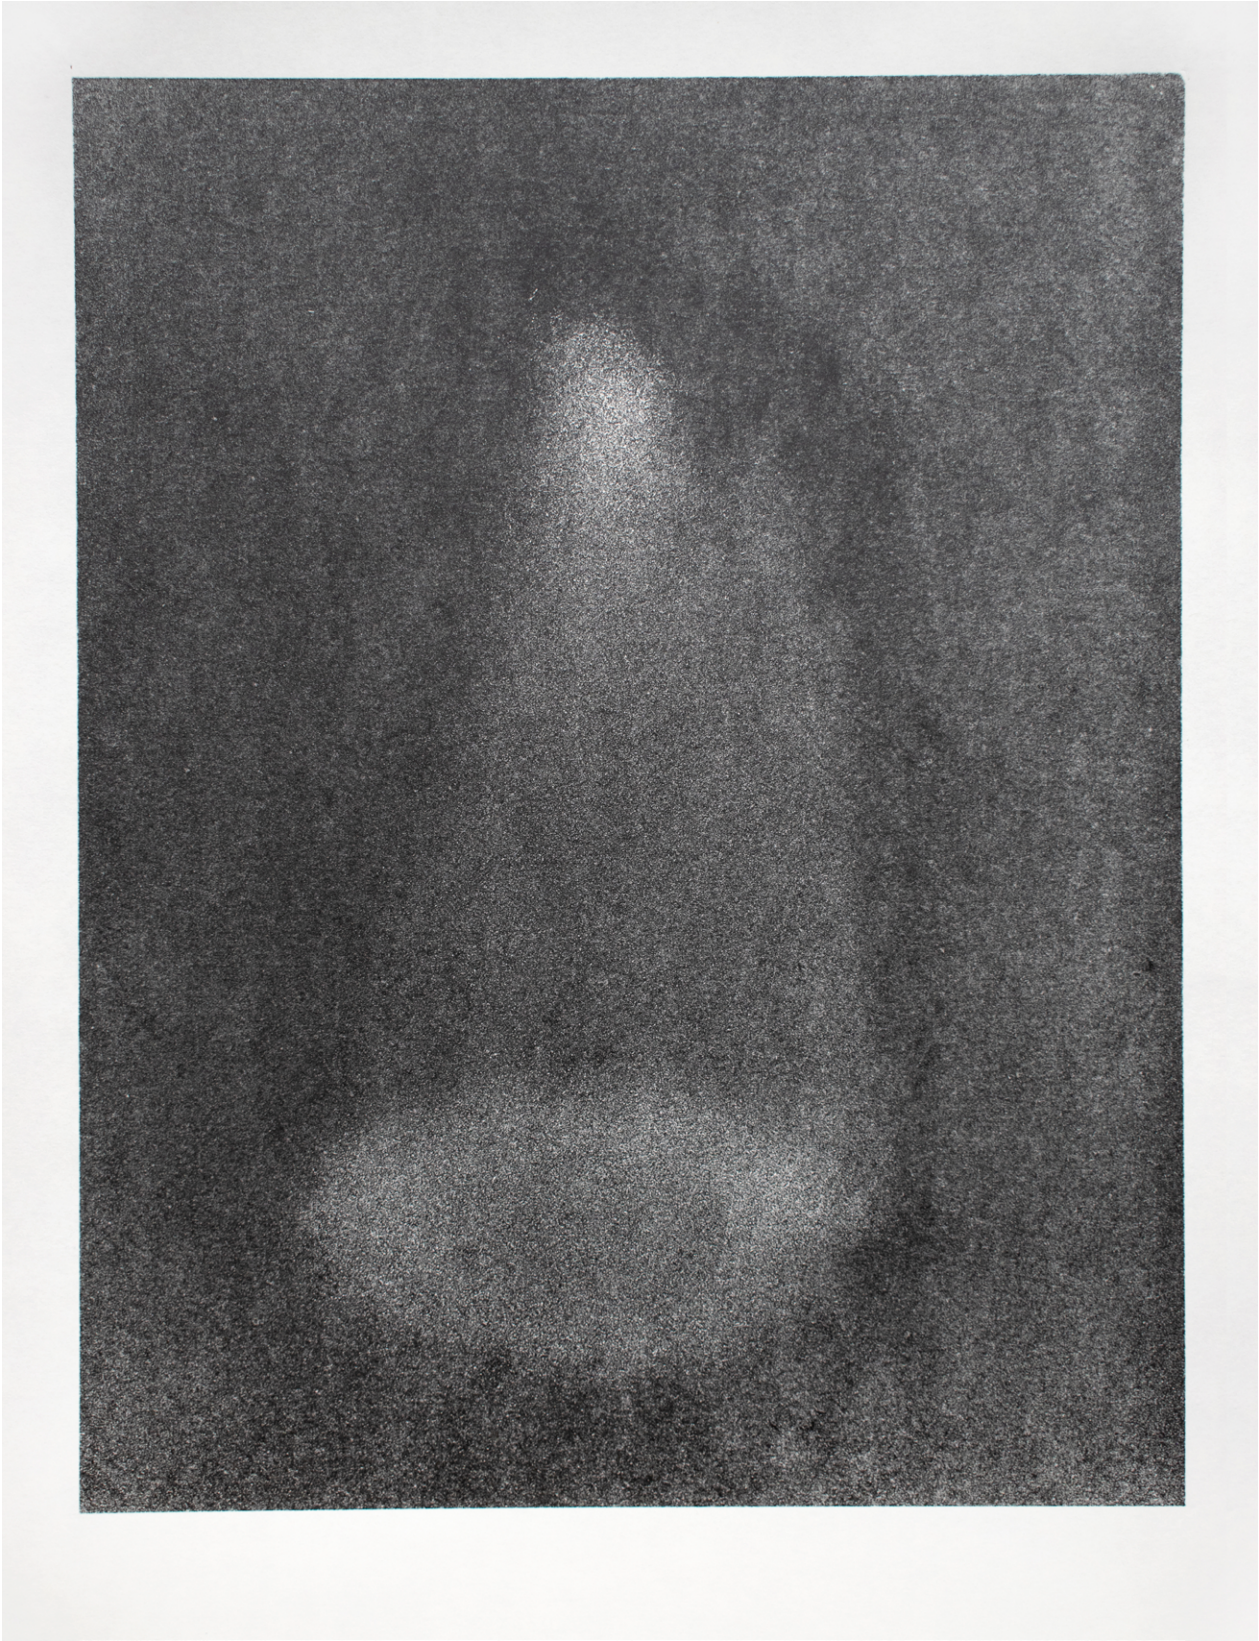

Světlo v souboru kamenotisků
bakalářská práce

Tomáš Leba

grafiky
kamenotisky

Vyhoštění

Vprostřed

Mezi

Zpověď

Nimbus

Lampa

Nährdelnik

Sestup

Působení

Cintola

Majak

Průzračná

Plápolání