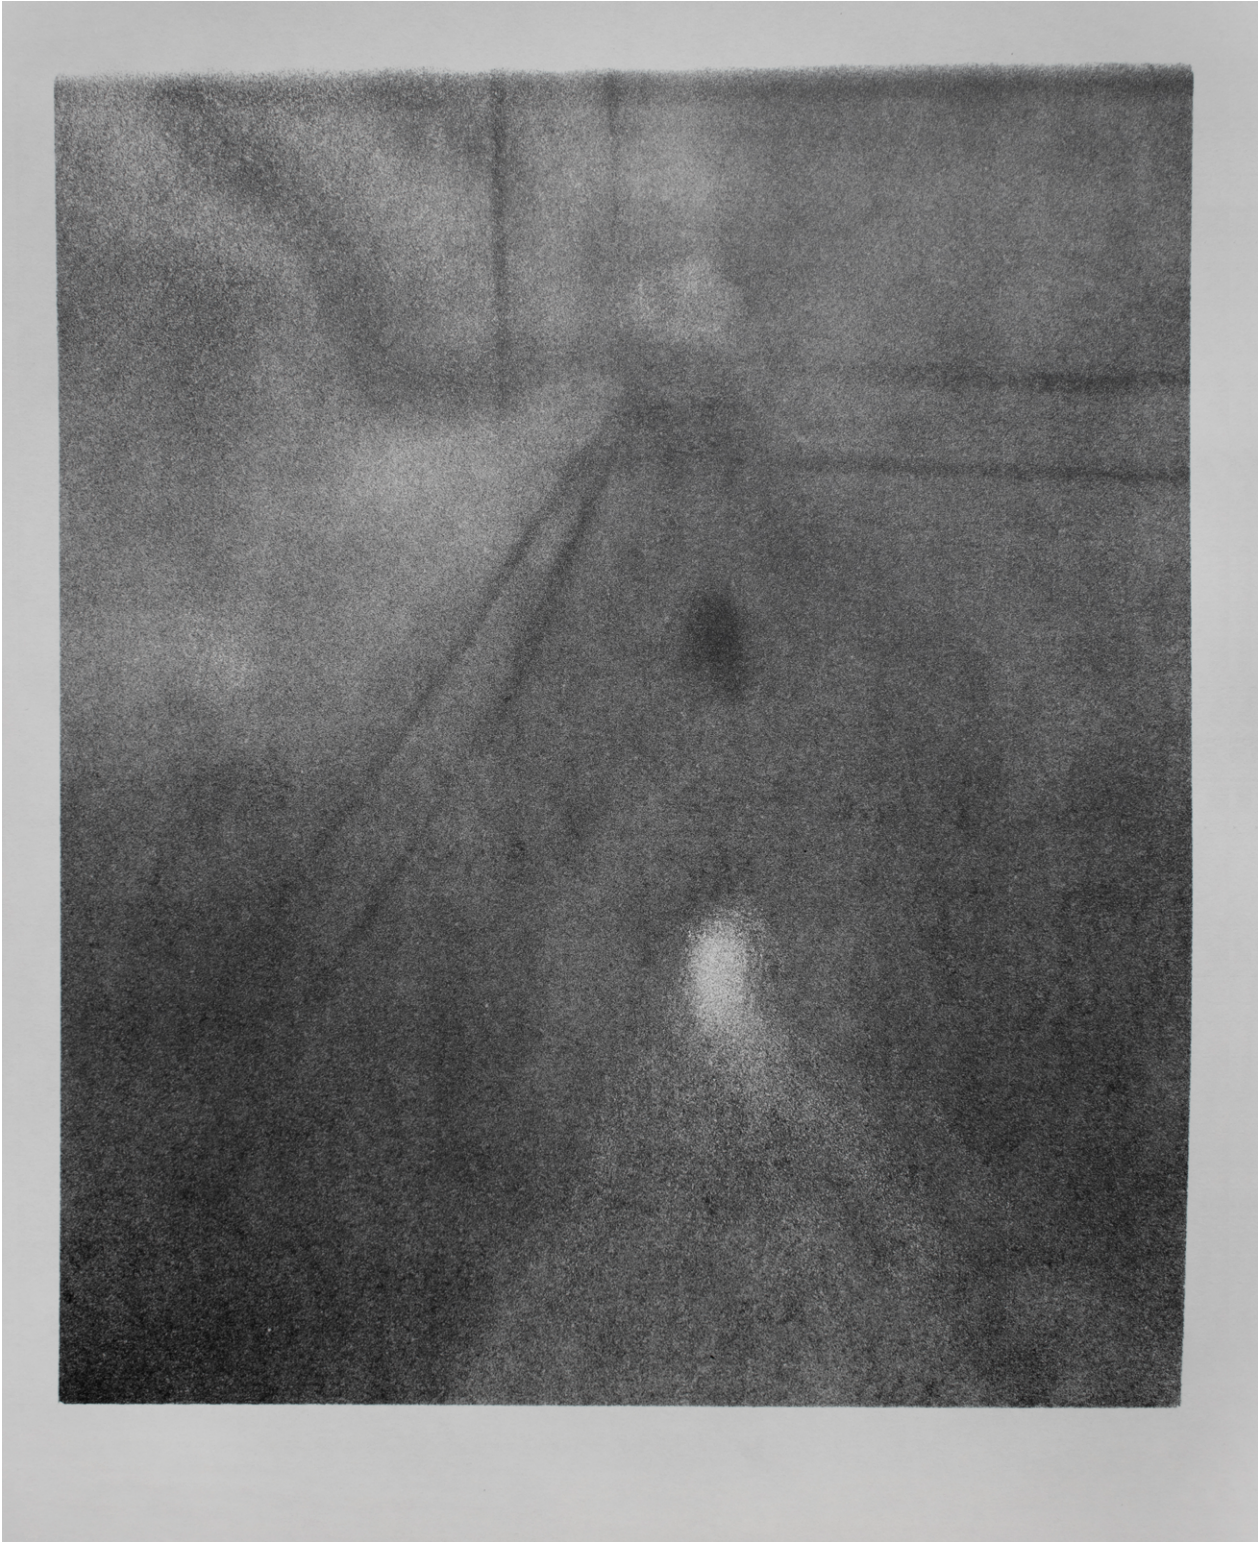

Světlo v souboru kamenotisků
bakalářská práce

Tomáš Leba

grafiky
kamenotisky

Vyhoštění

Vprostřed

Mezi

Zpověď

Nimbus

Lampa

Nährdelnik

Sestup

Působení

Cintola

Majak

Průzračná

Plápolání