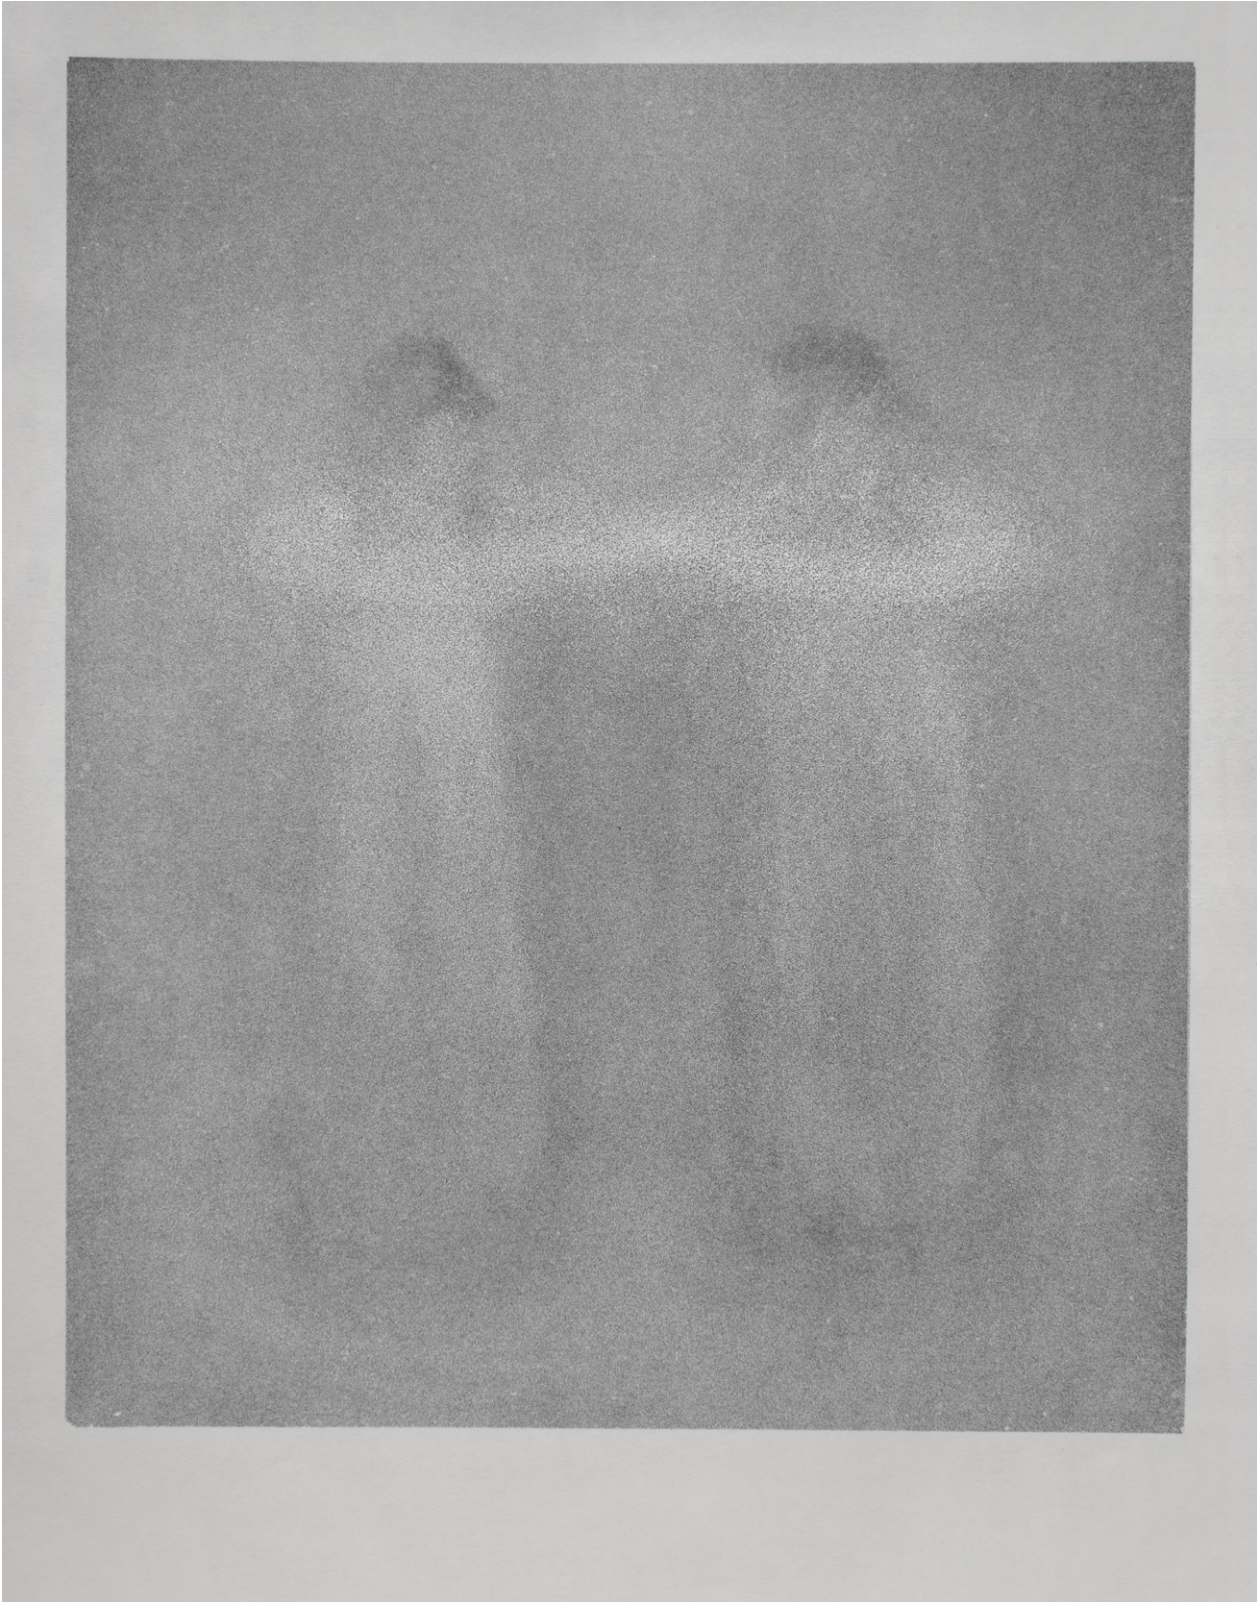

Světlo v souboru kamenotisků
bakalářská práce

Tomáš Leba

grafiky
kamenotisky

Vyhoštění

Vprostřed

Mezi

Zpověď

Nimbus

Lampa

Nährdelnik

Sestup

Působení

Cintola

Majak

Průzračná

Plápolání