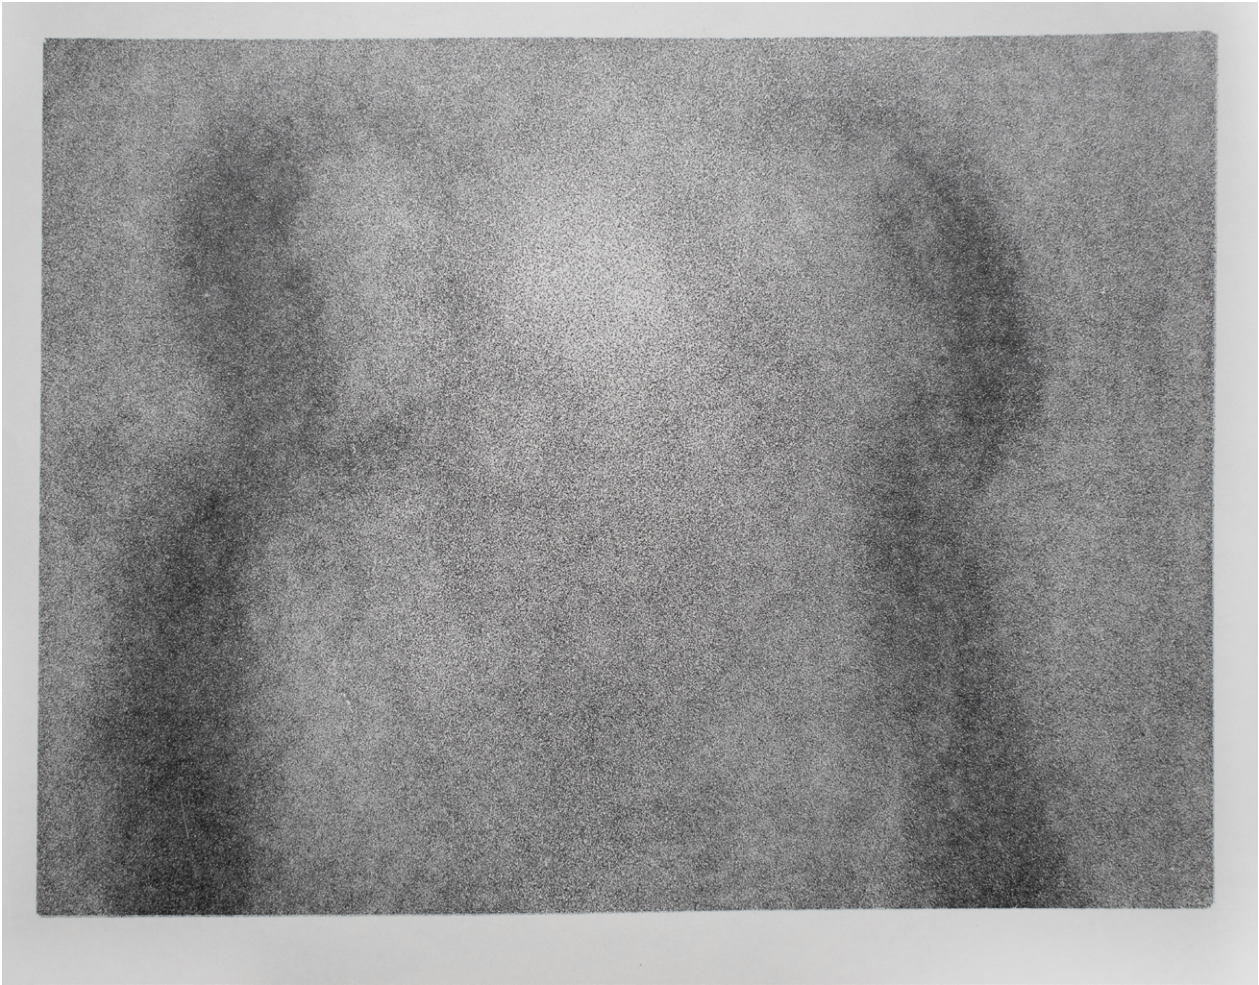

Světlo v souboru kamenotisků
bakalářská práce

Tomáš Leba

grafiky
kamenotisky

Vyhoštění

Vprostřed

Mezi

Zpověď

Nimbus

Lampa

Nährdelnik

Sestup

Působení

Cintola

Majak

Průzračná

Plápolání