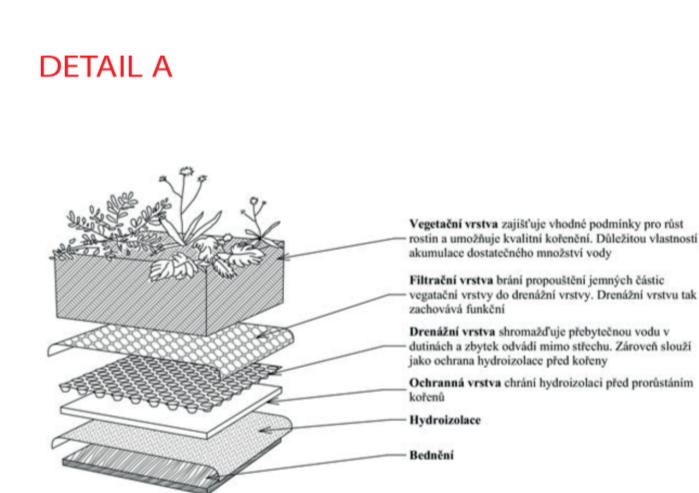

WEEK END CABIN

DIPLOMOVÁ PRÁCE - VÍKENDOVÁ CHATA

Konceptem mého návrhu je víkendová chata o ploše 25m², která poskytuje místo k odpočinku po horské túře, úkryt v nepříznivém počasí či přespání. V zimní sezóně je chata vhodným místem k relaxaci po zimních sportech a slouží jako potkávací místo pro lokální lyžaře a snowboardisty a také jako zázemí pro fotografy. Výsledný návrh jsem zasadila do konkrétní lokace a to na Neklid v Krušných horách.