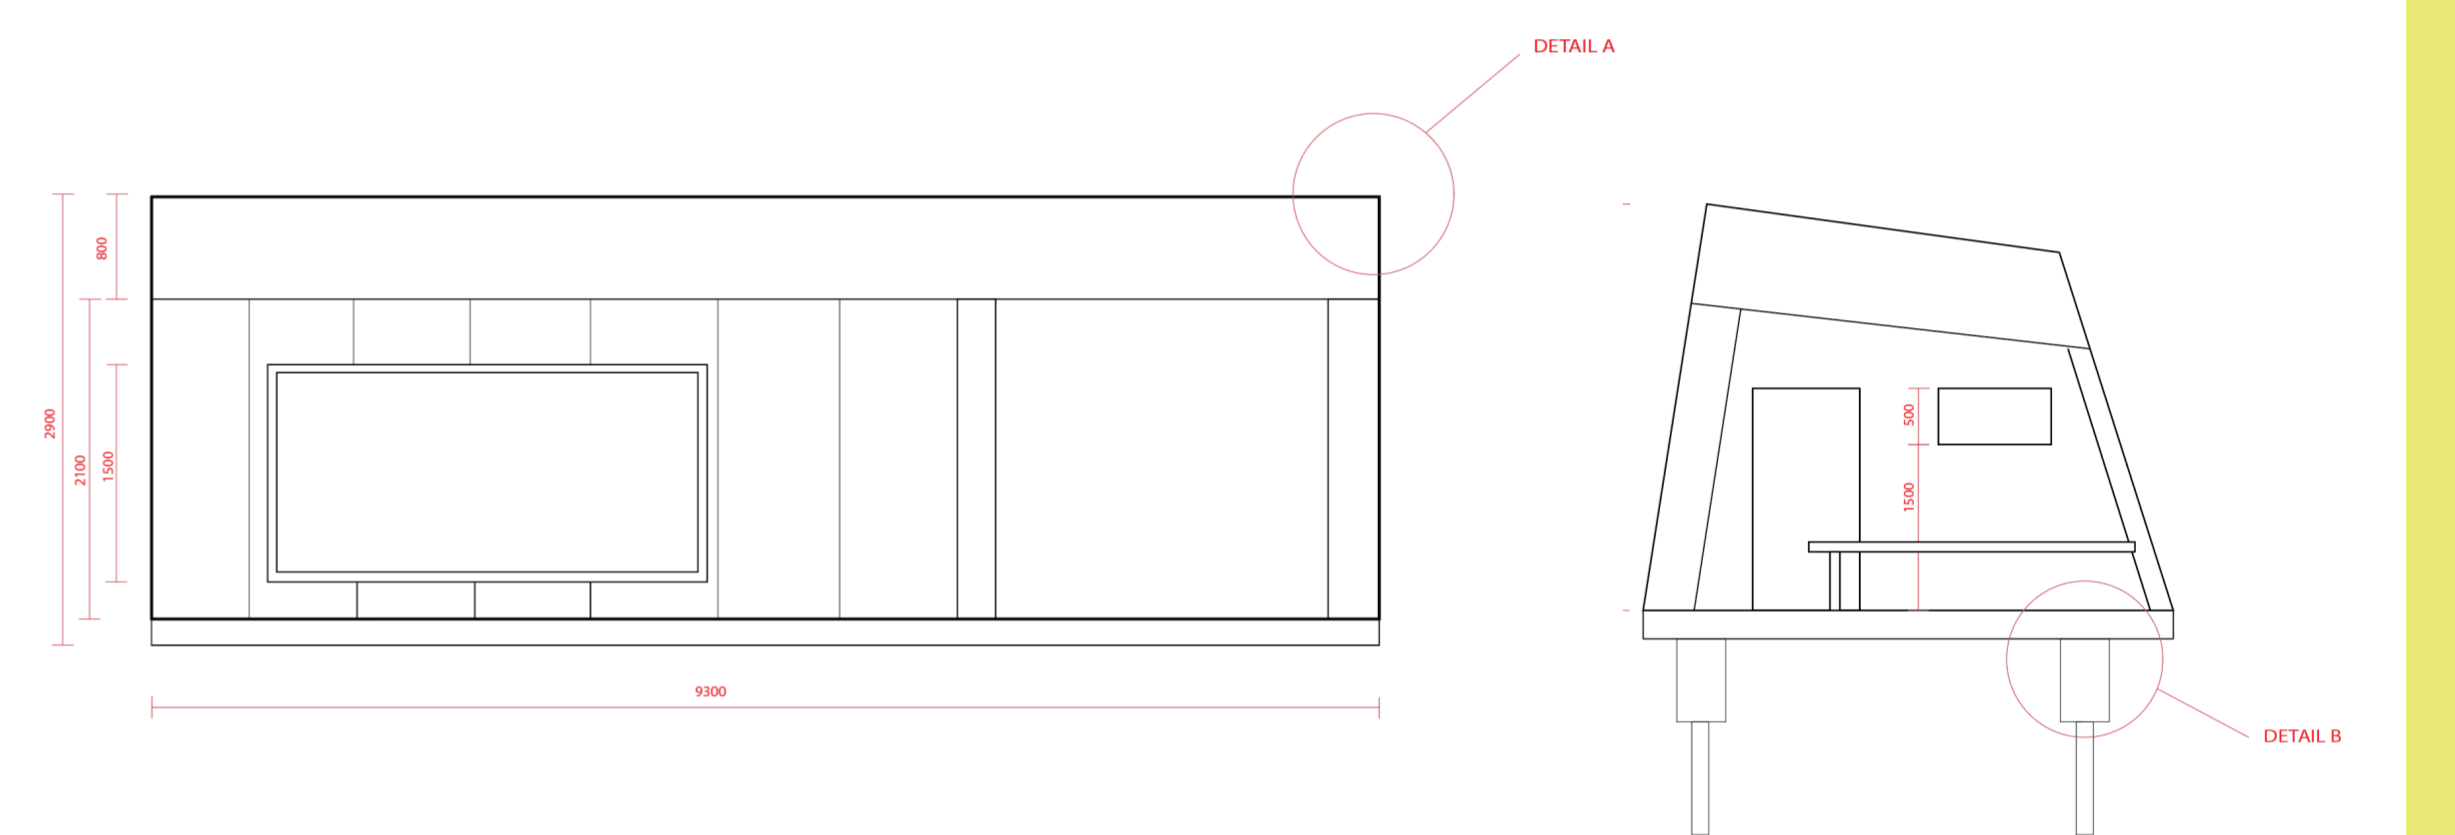

WEEK END CABIN

DIPLOMOVÁ PRÁCE - VÍKENDOVÁ CHATA

Konceptem mého návrhu je víkendová chata o ploše 25m², která poskytuje místo k odpočinku po horské túře, úkryt v nepříznivém počasí či přespání. V zimní sezóně je chata vhodným místem k relaxaci po zimních sportech a slouží jako potkávací místo pro lokální lyžaře a snowboardisty a také jako zázemí pro fotografy. Výsledný návrh jsem zasadila do konkrétní lokace a to na Neklid v Krušných horách.