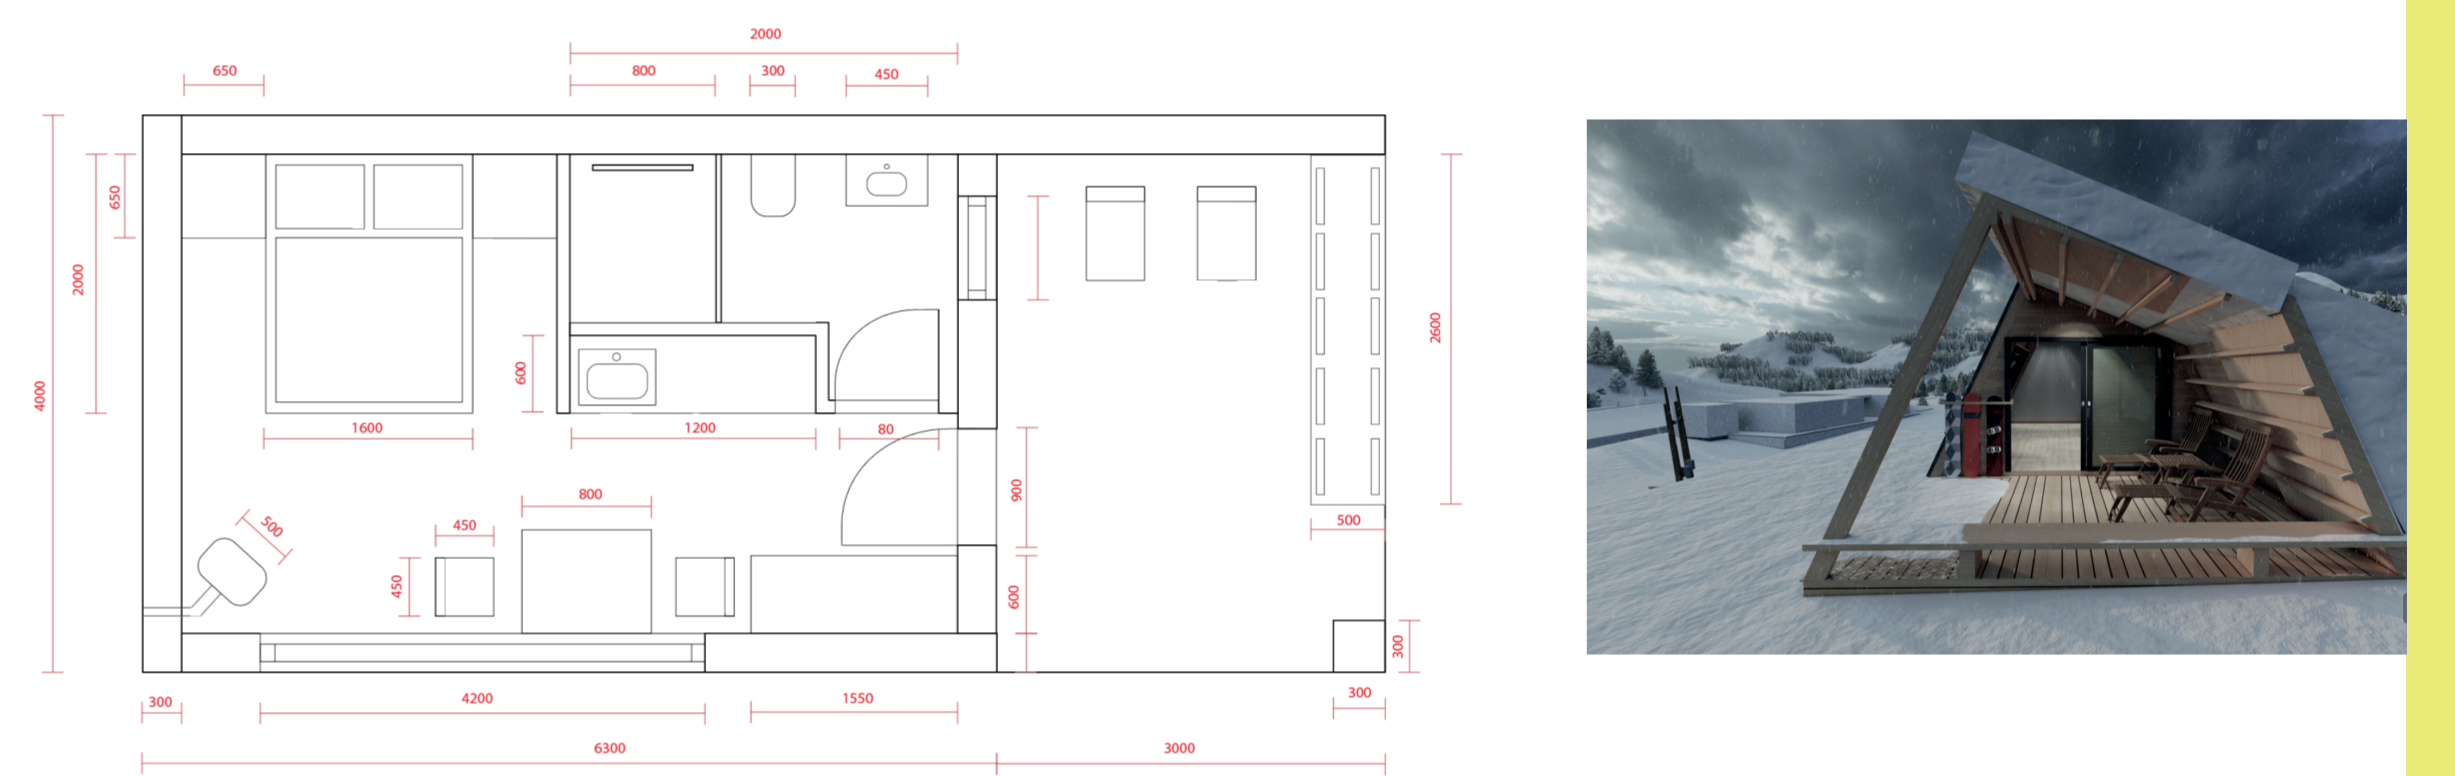

WEEK END CABIN

DIPLOMOVÁ PRÁCE - VÍKENDOVÁ CHATA

Konceptem mého návrhu je víkendová chata o ploše 25m², která poskytuje místo k odpočinku po horské túře, úkryt v nepříznivém počasí či přespání. V zimní sezóně je chata vhodným místem k relaxaci po zimních sportech a slouží jako potkávací místo pro lokální lyžaře a snowboardisty a také jako zázemí pro fotografy. Výsledný návrh jsem zasadila do konkrétní lokace a to na Neklid v Krušných horách.