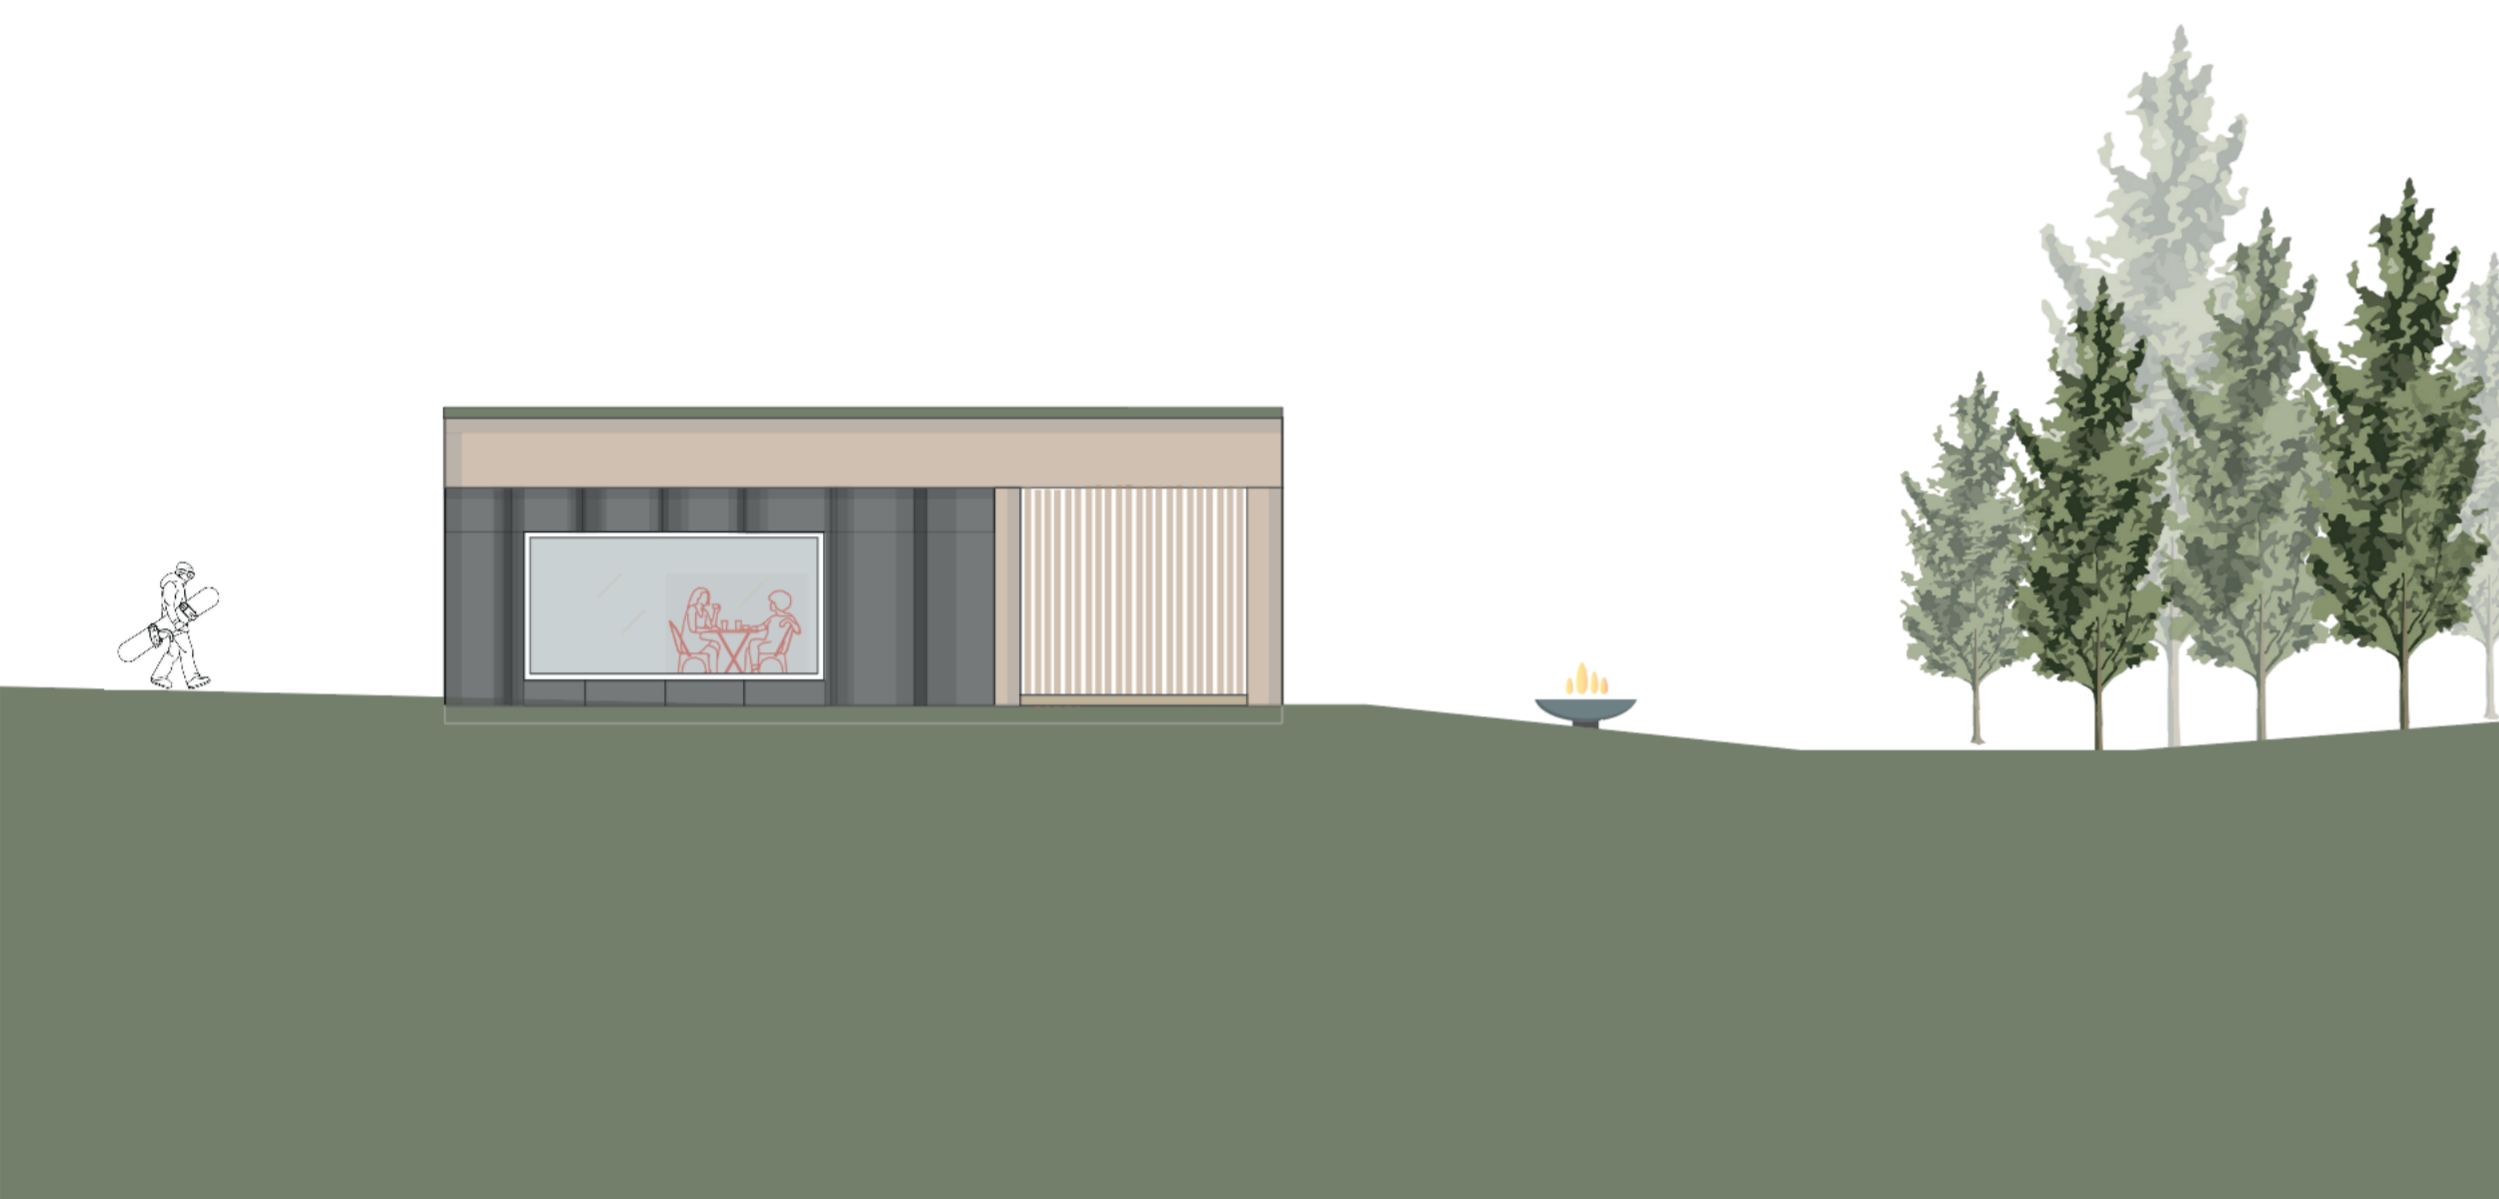

WEEK END CABIN

DIPLOMOVÁ PRÁCE - VÍKENDOVÁ CHATA

Konceptem mého návrhu je víkendová chata o ploše 25m², která poskytuje místo k odpočinku po horské túře, úkryt v nepříznivém počasí či přespání. V zimní sezóně je chata vhodným místem k relaxaci po zimních sportech a slouží jako potkávací místo pro lokální lyžaře a snowboardisty a také jako zázemí pro fotografy. Výsledný návrh jsem zasadila do konkrétní lokace a to na Neklid v Krušných horách.