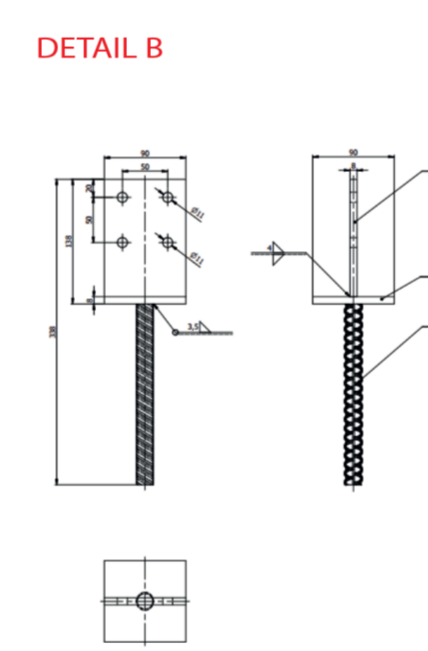

WEEK END CABIN

DIPLOMOVÁ PRÁCE - VÍKENDOVÁ CHATA

Konceptem mého návrhu je víkendová chata o ploše 25m², která poskytuje místo k odpočinku po horské túře, úkryt v nepříznivém počasí či přespání. V zimní sezóně je chata vhodným místem k relaxaci po zimních sportech a slouží jako potkávací místo pro lokální lyžaře a snowboardisty a také jako zázemí pro fotografy. Výsledný návrh jsem zasadila do konkrétní lokace a to na Neklid v Krušných horách.